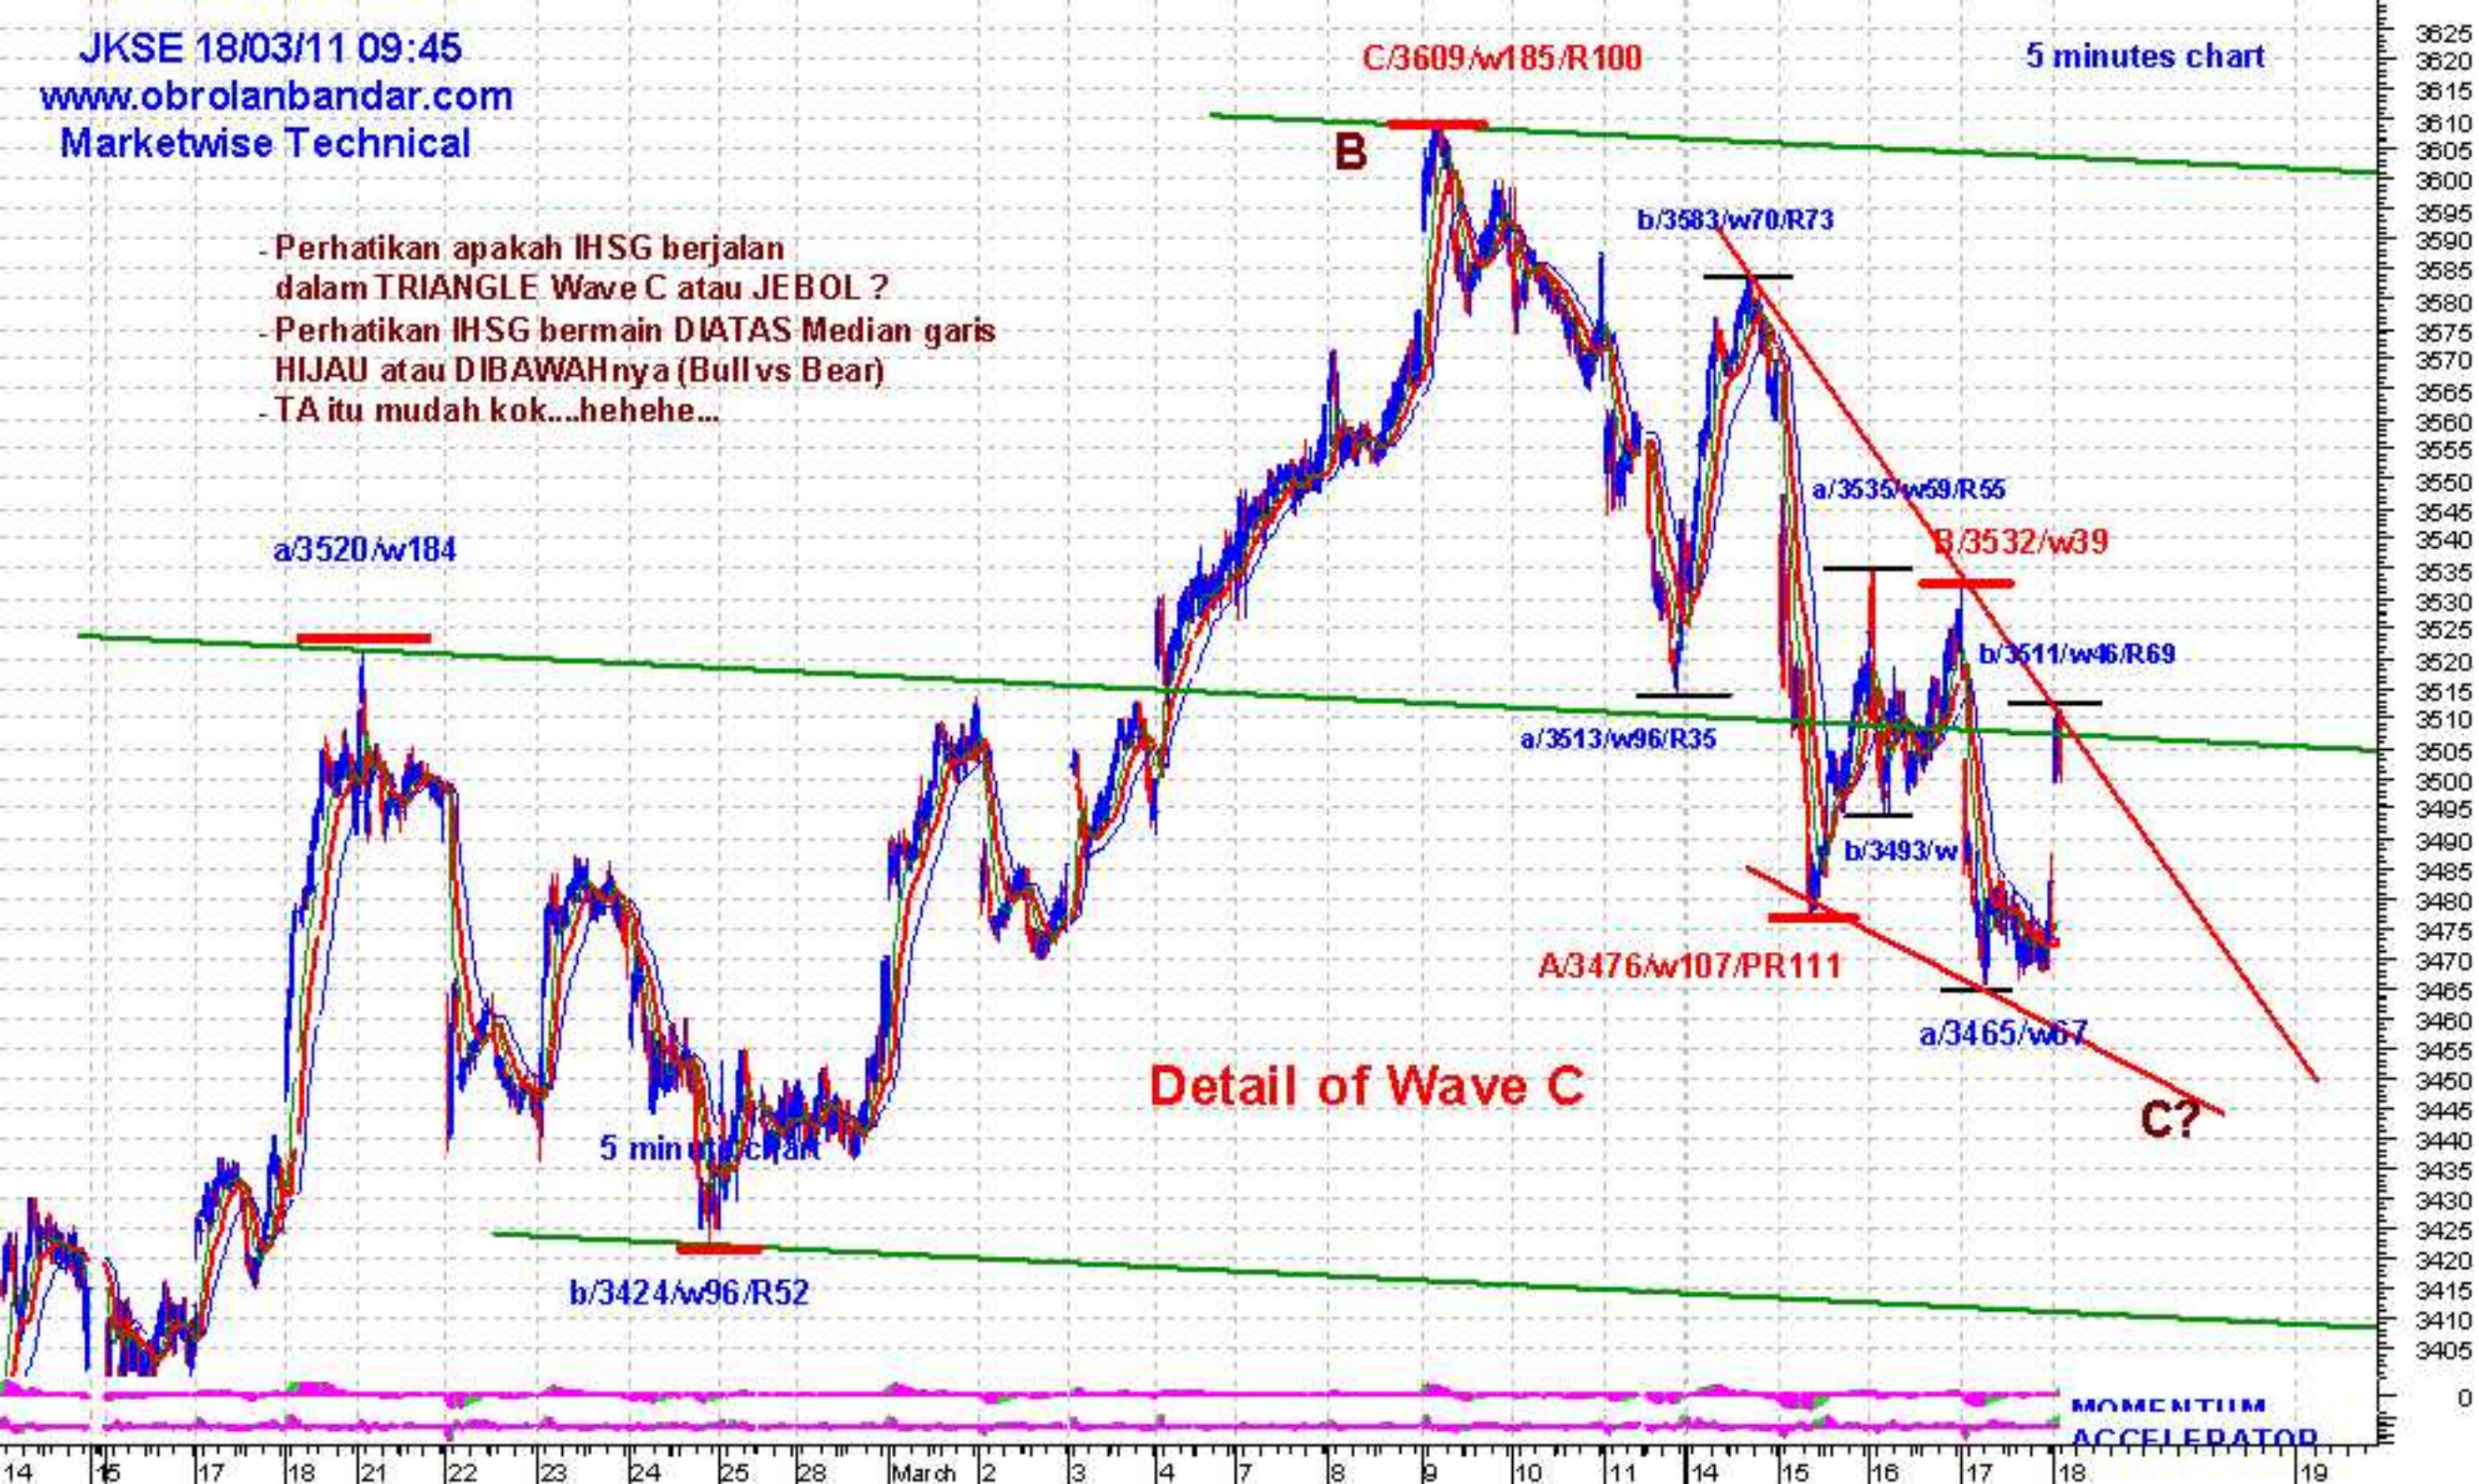

- Perhatikan apakah IHSB berjalan dalam TRIANGLE Wave C atau JEBOL ?
- Perhatikan IHSB bermain DIATAS Median garis HIJAU atau DIBAWAHnya (Bull vs Bear)
- TA itu mudah kok...hehehe...

Detail of Wave C

5 minutes chart

5 minutes chart

MOMENTUM
ACCELERATOR